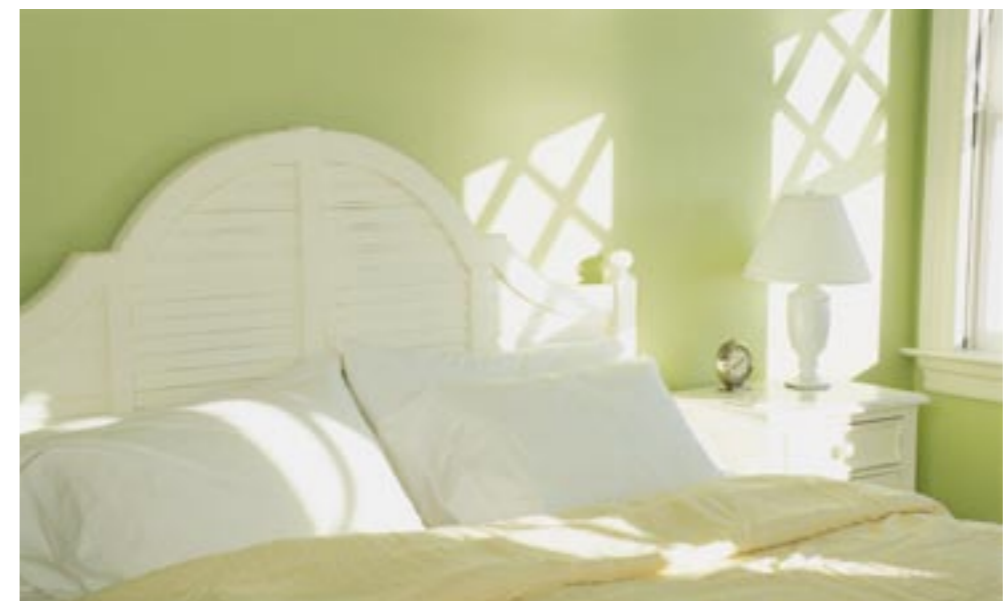

הירוק הוא צבע יאן - מרגיע ולכן מתאים לחדרי ילדים. הכוונים שלו הם מזרח ודרום.